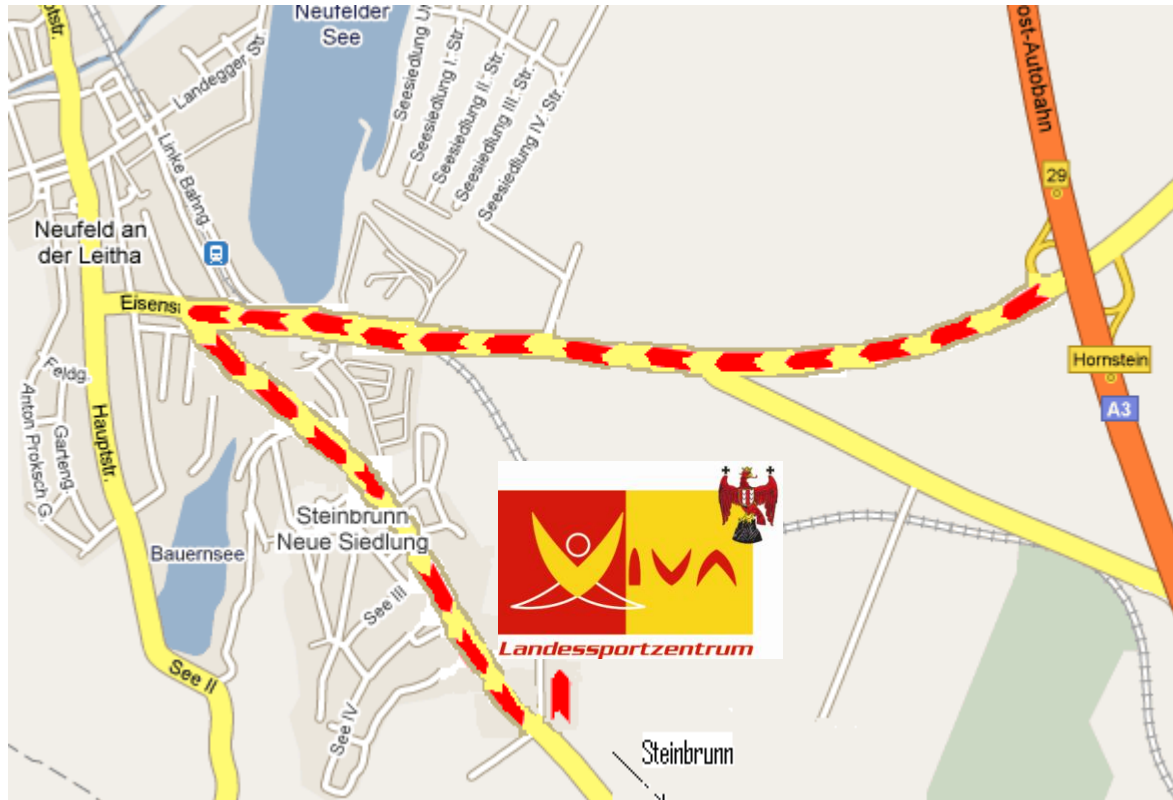

# Anfahrtsplan

Sie verlassen die A3 (Süd-Ost Autobahn) bei der Abfahrt Hornstein und fahren dann in Richtung Neufeld an der Leitha.

Sie passieren die Ortstafel Neufeld, fahren am Neufelder See vorbei und auf der linken Straßenseite befindet sich die Tankstelle Steurer, dort links abbiegen.

Sie verlassen Neufeld und passieren die Ortseinfahrt Steinbrunn Neue Siedlung. Wenn Sie Steinbrunn Neue Siedlung wieder verlassen sehen sie nach ca. 100m den Wegweiser „Landessportzentrum Viva“ und biegen links ab. Sie fahren in das Industriegelände erreicht hier bis zum Ende des Geländes, wo Sie Ihr Ziel erreicht haben.